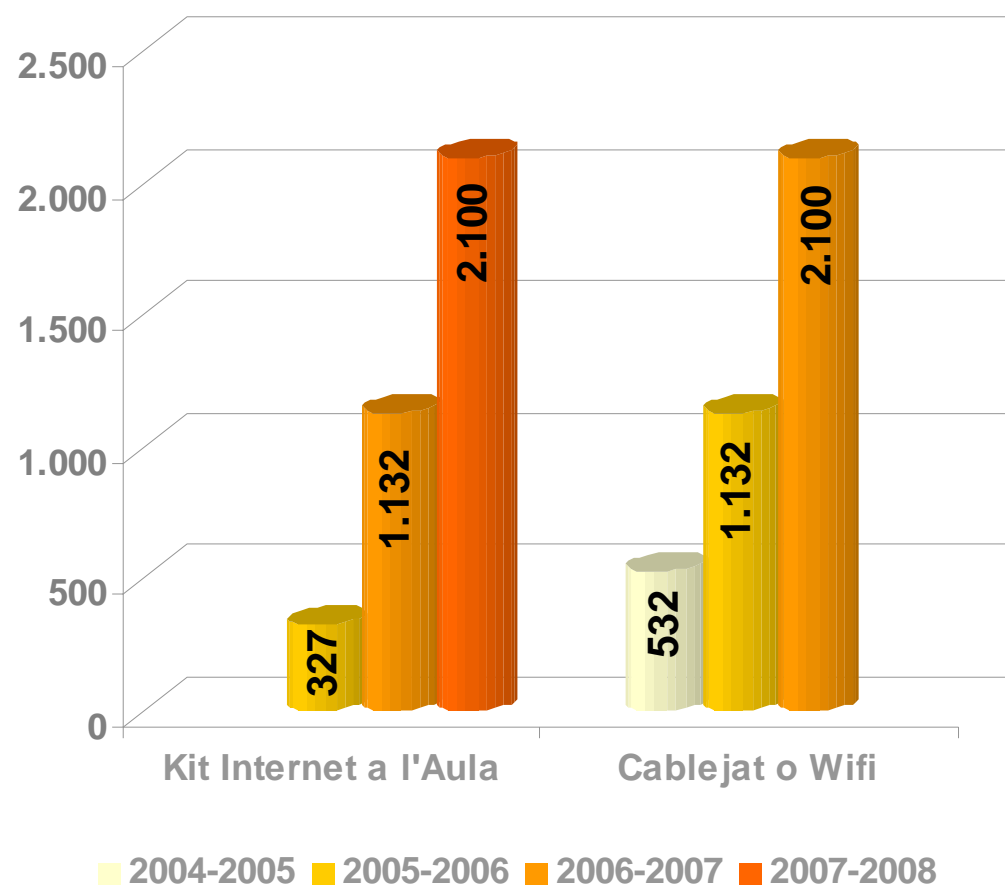

Infraestructures (2004-2008)

- Cablejat dels centres docents
  - Curs 2004-2005: 532 centres
  - Curs 2005-2006: 600 centres
  - Curs 2006-2007: 968 centres
- Kits Internet a l'Aula (KIA)
  - Curs 2005-2006: 327 centres
  - Curs 2006-2007: 805 centres
  - Curs 2007-2008: 968 centres
- Equipaments TIC (2005-2006)
  - 13.000 ordinadors de sobretaula
  - 2.600 ordinadors portàtils
  - 445 servidors
  - 330 videoprojectors
  - 1.500 lectors de DVD

Total de centres amb KIA i connexió