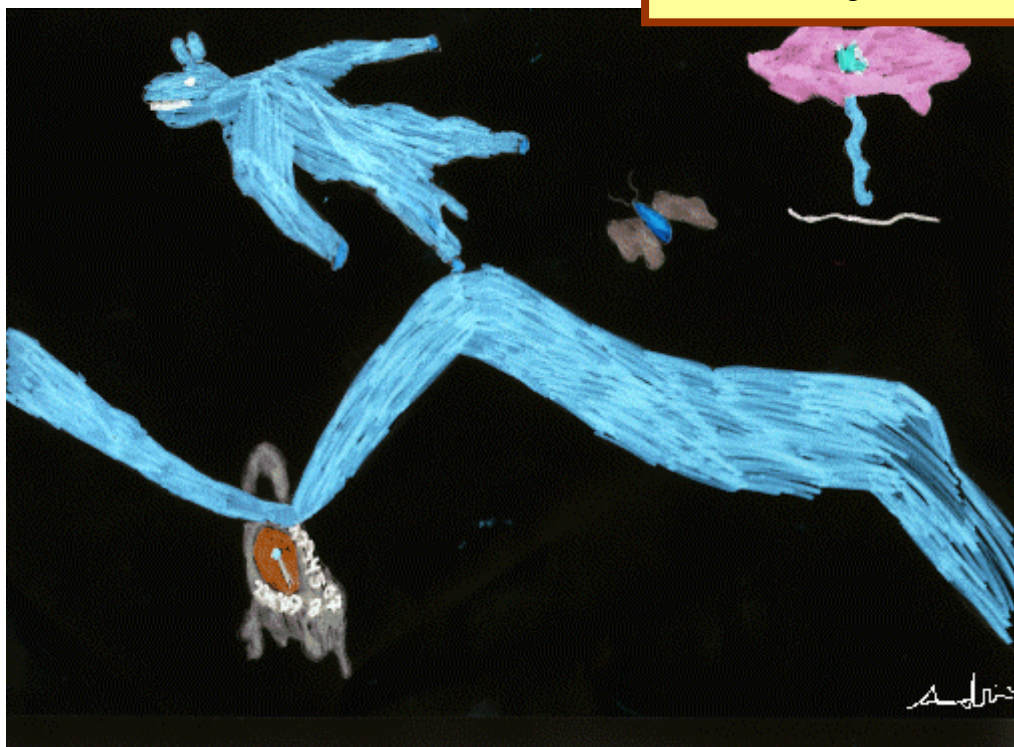

Una de les activitats plàstiques desenvolupades és la que aquí presentem. Es tracta de l'elaboració d'un dibuix amb una única característica: **la realitat deformada**. Un cop realitzat el treball li vam donar el nostre peculiar retoc informàtic, digitalitzant les imatges i negativitzant-les. Aquest efecte va produir un major contrast dels elements, apropant-nos així a la realitat que cercàvem.

Adrià Burgués – P-5