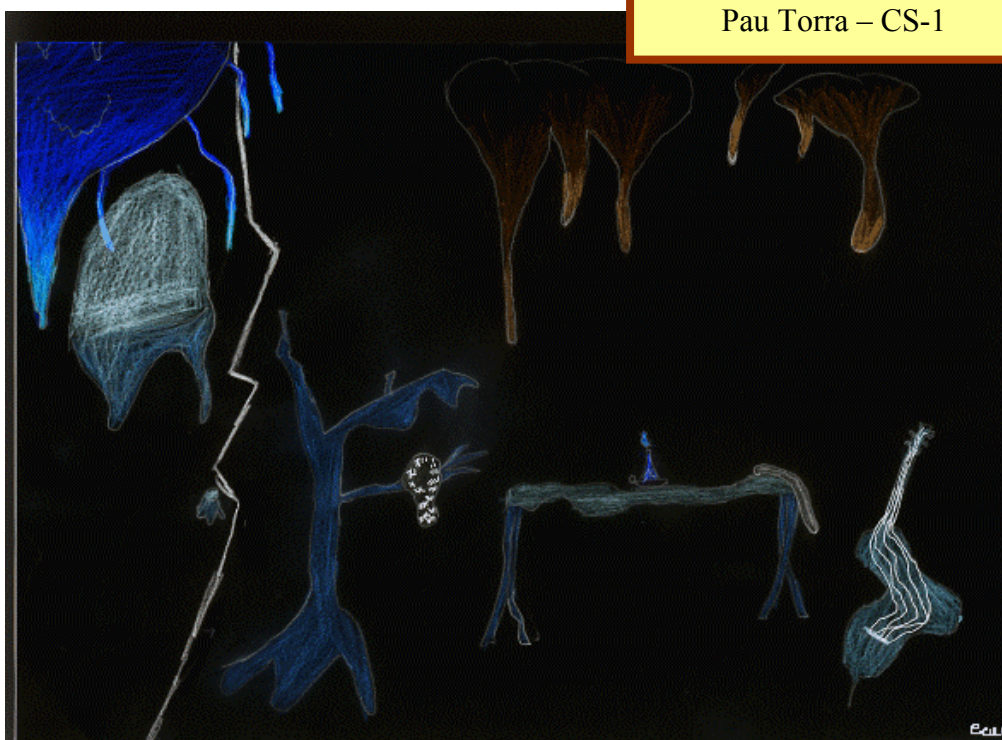

## Any Dalí

||Pau Torra - Rocio Matta – Laia Burgués – Xavier Duró – Martina Arauz – Marçal Pla – Adrià Burgués – Àlex Duró – César Burgués |

En commemoració de l'any Dalí vàrem projectar unes sessions dedicades al coneixement del famós pintor i la seva obra. Cal destacar, aquí, la valuosa aportació que va suposar el material elaborat per la mestra Dolça Vert, a través del qual vam poder aprofundir millor en la seva obra: els seus elements, els seus colors,...

Pau Torra – CS-1

Una de les activitats plàstiques desenvolupades és la que aquí presentem. Es tracta de l'elaboració d'un dibuix amb una única característica: **la realitat deformada**. Un cop realitzat el treball li vam donar el nostre peculiar retoc informàtic, digitalitzant les imatges i negativitzant-les. Aquest efecte va produir un major contrast dels elements, apropant-nos així a la realitat que cercàvem.