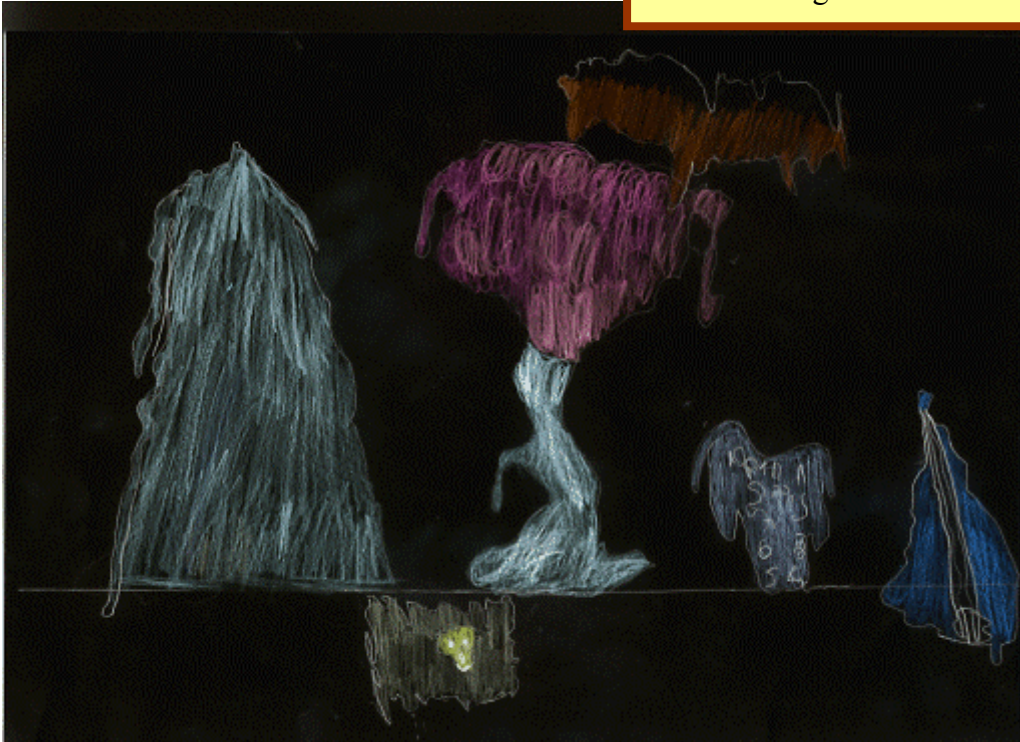

Laia Burgués – CI-2