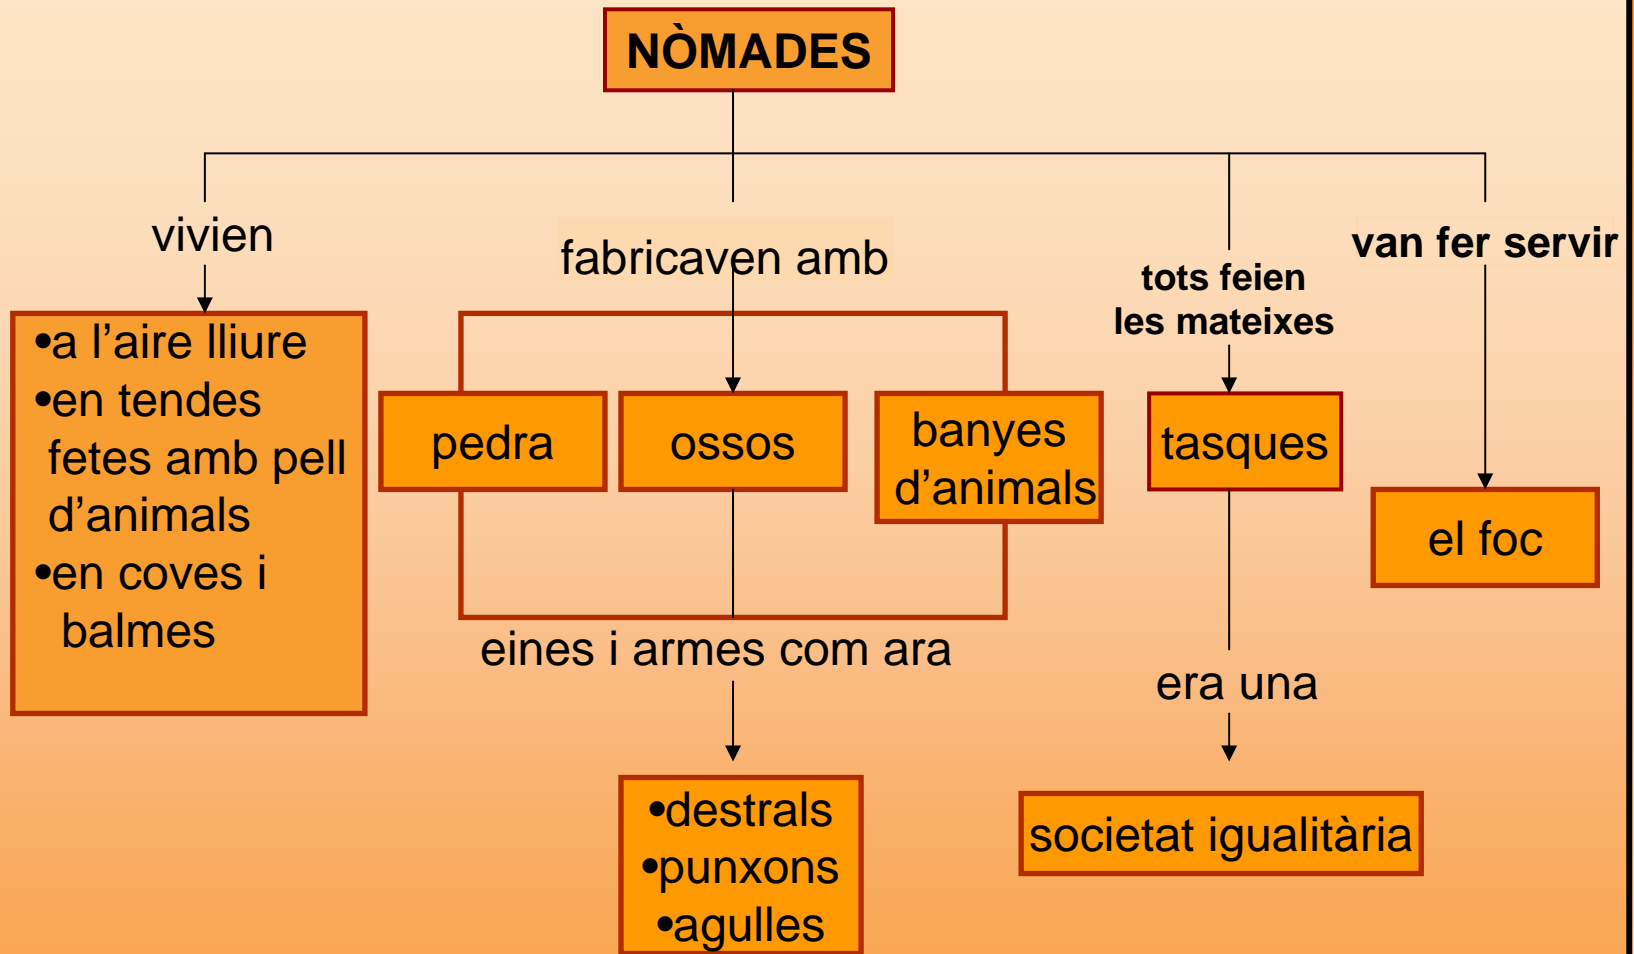

**H. sapiens sapiens** ( fa 50.000 anys )  
Es va estendre per tot el món.

**Australopitec Africanus** ( fa 4.500.000 anys )  
Només se n'han trobat restes a l'Àfrica.

**Australopitec Robustus.** Va viure a la mateixa època que l'Africanus i que l'habilis ).  
Només se n'han trobat restes a l'Àfrica.

**Homo habilis** ( fa uns 2.000.000 d'anys )  
Més similar a l'home. Va ser el 1r que va utilitzar les mans per fer eines.

# EL PALEOLÍTIC

Eren caçadors recol·lectors

Vivien de

la caça d'animals salvatges

la recol·lecció de plantes

I per tant vivien exclusivament  
dels recursos que els oferia

la natura

Quan els recursos d'una zona s'acabaven,  
anaven a un altre indret, perquè eren

**NÒMADES**