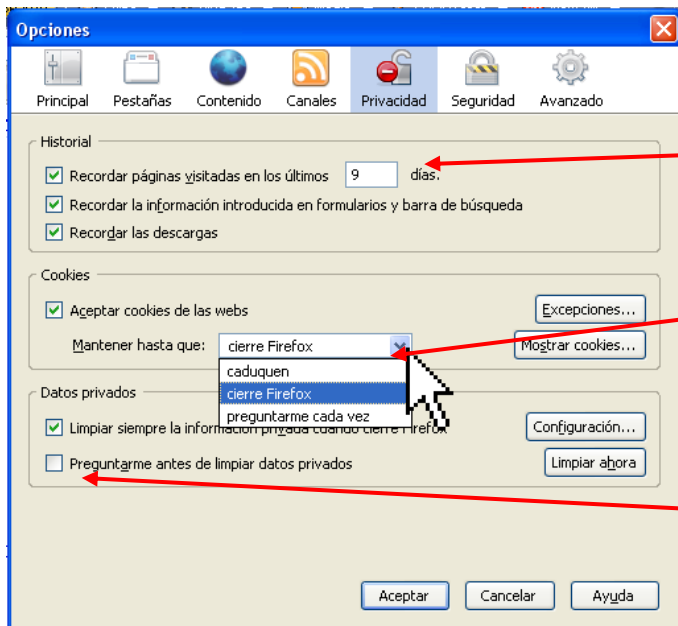

Contingut

Ens permet activar el bloqueig de finestres emergents, així com l'ús de java per visualitzar correctament certes imatges.

També tenim la configuració de lletra i mida per quan hem d'escriure alguna cosa en un espai visitat.

Canals

Ens permet subscriure'ns a web amb rss que acostumen a ser webs de notícies que s'actualitzen molt sovint.

Privadesa

Ens ajuda a mantenir més net l'ordinador després de navegar per internet.

Es guardaran els webs visitats al llarg d'aquest últims dies