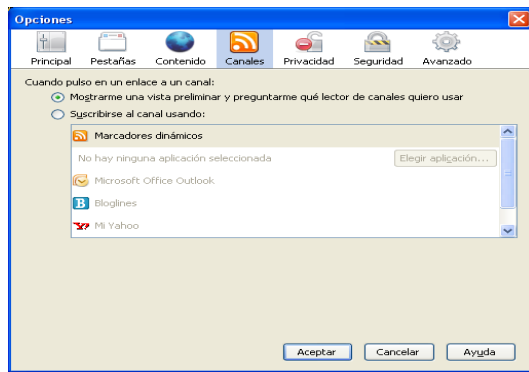

Canals

Ens permet subscriure'ns a web amb rss que acostumen a ser webs de notícies que s'actualitzen molt sovint.

Privadesa

Ens ajuda a mantenir més net l'ordinador després de navegar per internet.

Es guardaran els webs visitats al llarg d'aquest últims dies

Les galetes s'eliminaran segons l'opció que triem

Si està activat treurà una finestra preguntant què esborra

Seguretat

Opcions de seguretat per quan naveguem

Recorda les contrasenyes que es vulguin desar

Si activem aquesta opció s'obrirà una finestra que ens permetrà gestionar totes les contrasenyes amb una única