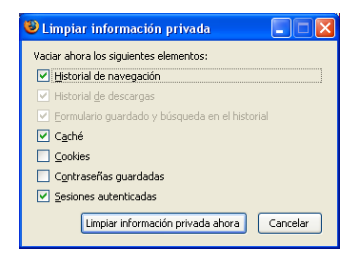

Es guardaran els webs visitats al llarg d'aquest últims dies

Les galetes s'eliminaran segons l'opció que triem

Si està activat treurà una finestra preguntant què esborra