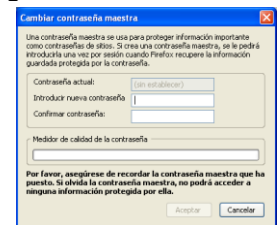

Les galetes s'eliminaran segons l'opció que triem

Si està activat treurà una finestra preguntant què esborra

Seguretat

Opcions de seguretat per quan naveguem

Recorda les contrasenyes que es vulguin desar

Si activem aquesta opció s'obrirà una finestra que ens permetrà gestionar totes les contrasenyes amb una única