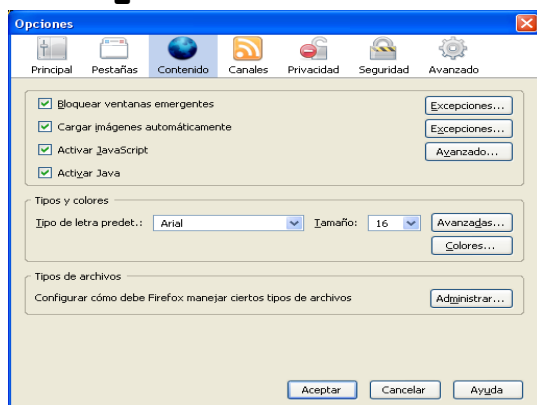

Obrim el navegador Mozilla

Barra de menús

Barra de navegació: Tenim els botons de navegació i és on posem l'adreça concreta, exemple: www.xtec.cat/~egomezl7

Botons de la barra de navegació

	Ens situa a la pàgina inicial que tenim posada al nostre navegador
	Ens permet visitar la pàgina anterior visitada
	Ens permet visitar la pàgina que hem anat després de la que estem actualment
	Torna a carregar l'espai web o pàgina web
	Serveix per tallar la connexió a internet (quan tenim connexions de temps utilitzat)

Menú opcions

El trobarem a **Eines/opcions**

Principal

Posem l'adreça amb la que volem que s'obri

Mostra una petita finestra que ens indica com va la descàrrega

Ens desarà les descàrregues al mateix lloc sempre

Escollim el lloc on es desaran

Escolliré en cada moment on vull desar la descàrrega

Pestanyes

Escollim si quan obrim un altre espai web, s'obri en una nova finestra o en una pestanya

Quan tanquem el Mozilla ens avisa que anem a tancar varis webs

Contingut

Ens permet activar el bloqueig de finestres emergents, així com l'ús de java per visualitzar correctament certes imatges.

També tenim la configuració de lletra i mida per quan hem d'escriure alguna cosa en un espai visitat.