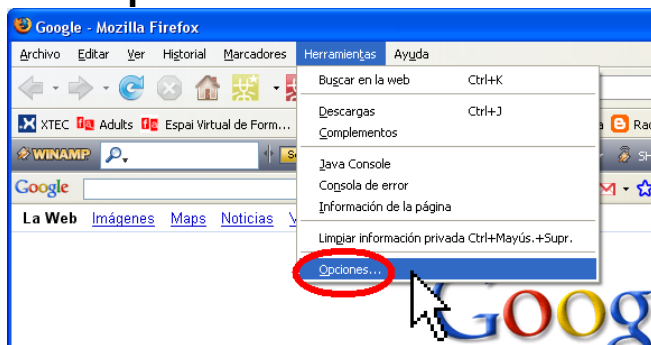

Obrim el navegador Mozilla

Barra de menús

Barra de navegació: Tenim els botons de navegació i és on posem l'adreça concreta, exemple: www.xtec.cat/~egomezl7

Botons de la barra de navegació

	Ens situa a la pàgina inicial que tenim posada al nostre navegador
	Ens permet visitar la pàgina anterior visitada
	Ens permet visitar la pàgina que hem anat després de la que estem actualment
	Torna a carregar l'espai web o pàgina web
	Serveix per tallar la connexió a internet (quan tenim connexions de temps utilitzat)

Menú opcions

El trobarem a **Eines/opcions**

Principal

Posem l'adreça amb la que volem que s'obri

Mostra una petita finestra que ens indica com va la descàrrega

Ens desarà les descàrregues al mateix lloc sempre