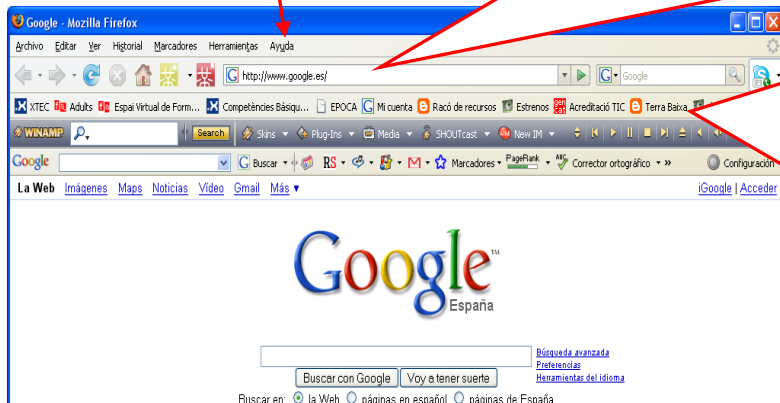

Obrim el navegador Mozilla

Barra de menús

Barra de navegació: Tenim els botons de navegació i és on posem l'adreça concreta, exemple: www.xtec.cat/~egomezl7

Botons de la barra de navegació

	Ens situa a la pàgina inicial que tenim posada al nostre navegador
	Ens permet visitar la pàgina anterior visitada
	Ens permet visitar la pàgina que hem anat després de la que estem actualment
	Torna a carregar l'espai web o pàgina web
	Serveix per tallar la connexió a internet (quan tenim connexions de temps utilitzat)

Menú opcions

El trobarem a **Eines/opcions**

Principal

Posem l'adreça amb la que volem que s'obri

Mostra una petita finestra que ens indica com va la descàrrega

Ens desarà les descàrregues al mateix lloc sempre