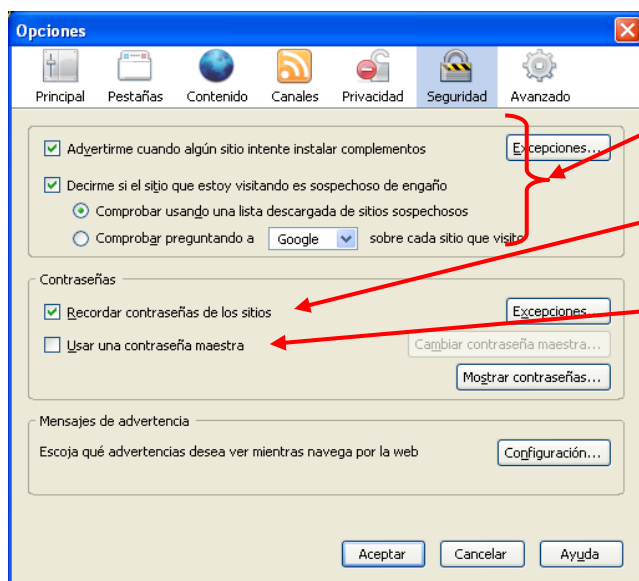

Canals

Ens permet subscriure'ns a web amb rss que acostumen a ser webs de notícies que s'actualitzen molt sovint.

Privadesa

Ens ajuda a mantenir més net l'ordinador després de navegar per internet.

Es guardaran els webs visitats al llarg d'aquest últims dies

Les galetes s'eliminaran segons l'opció que triem

Si està activat treurà una finestra preguntant què esborra

Seguretat

Opcions de seguretat per quan naveguem

Recorda les contrasenyes que es vulguin desar

Si activem aquesta opció s'obrirà una finestra que ens permetrà gestionar totes les contrasenyes amb una única