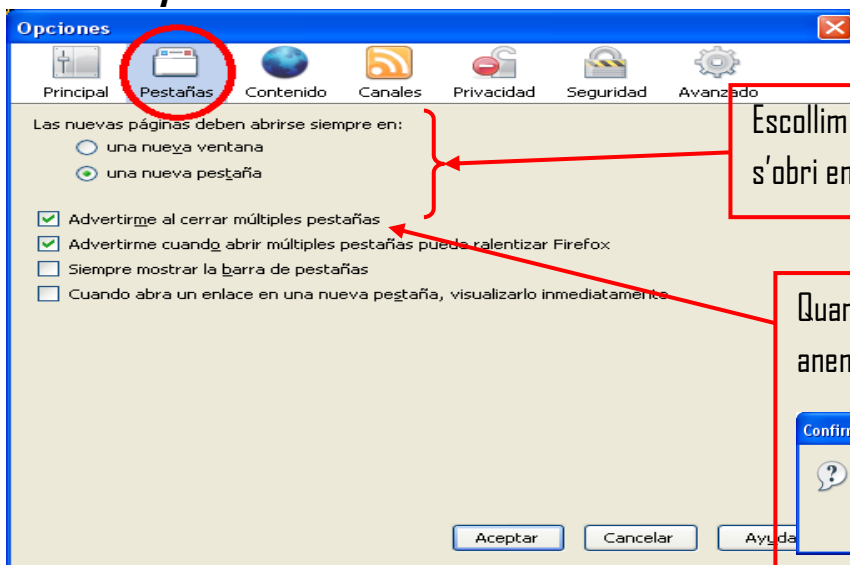

Pestanyes

Escollim si quan obrim un altre espai web, s'obri en una nova finestra o en una pestanya

Quan tanquem el Mozilla ens avisa que anem a tancar varis webs