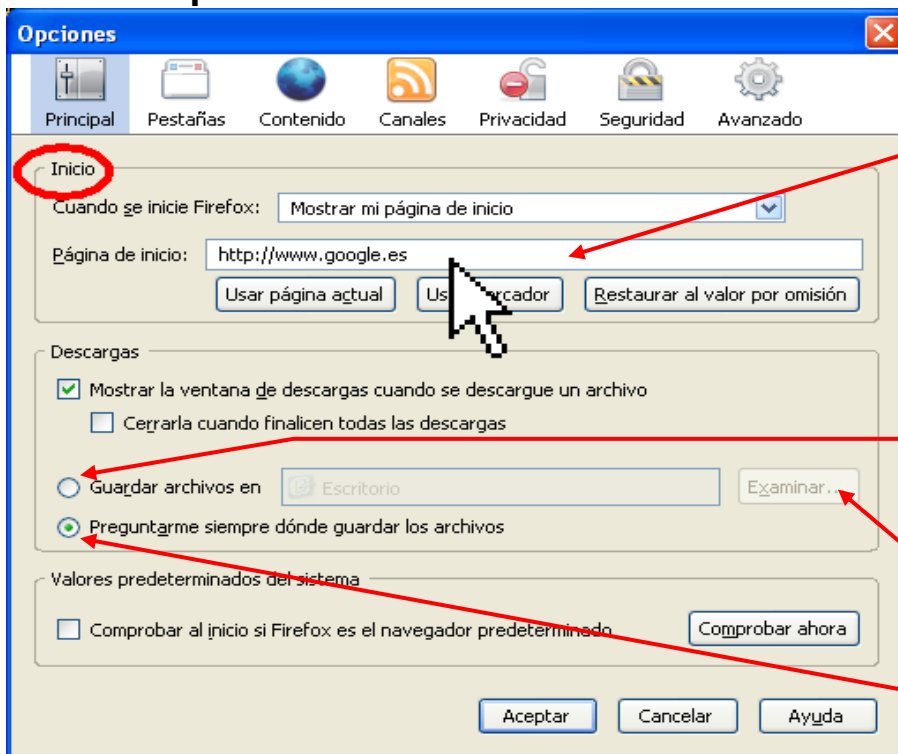

Obrim el navegador Mozilla

Barra de menús

Barra de navegació: Tenim els botons de navegació i és on posem l'adreça concreta, exemple: www.xtec.cat/~egomezl7

Botons de la barra de navegació

	Ens situa a la pàgina inicial que tenim posada al nostre navegador
	Ens permet visitar la pàgina anterior visitada
	Ens permet visitar la pàgina que hem anat després de la que estem actualment
	Torna a carregar l'espai web o pàgina web
	Serveix per tallar la connexió a internet (quan tenim connexions de temps utilitzat)

Menú opcions

El trobarem a **Eines/opcions**

Principal

Posem l'adreça amb la que volem que s'obri

Mostra una petita finestra que ens indica com va la descàrrega

Ens desarà les descàrregues al mateix lloc sempre