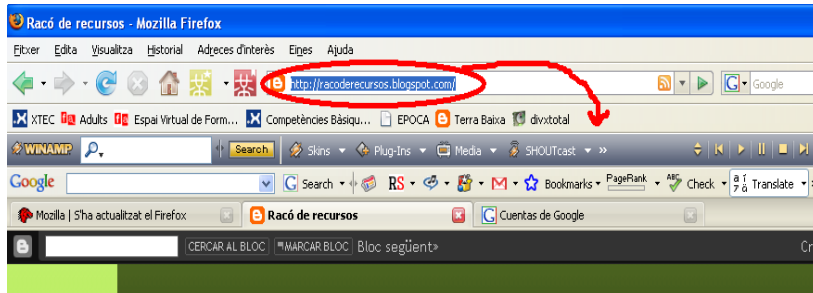

Desar pàgines en marcadors

Arrosseguem l'adreça fins la barra de marcadors i se'ns posarà el nou botó d'accés a aquest web