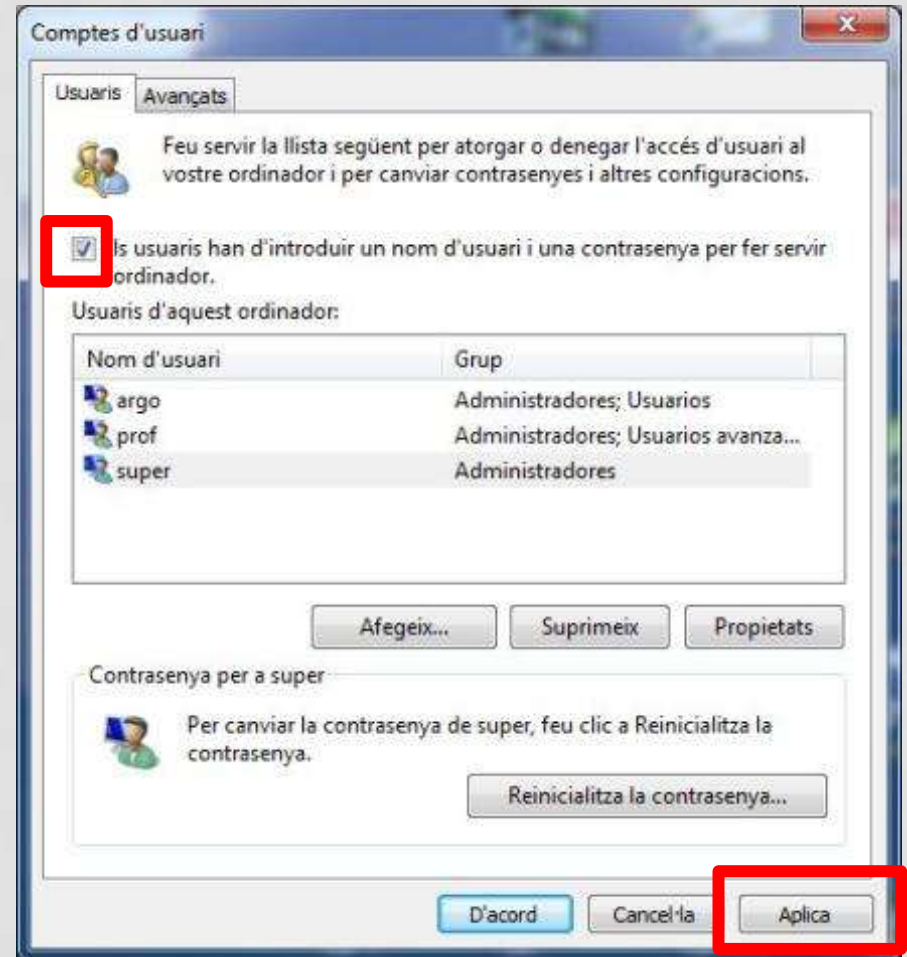

INICIAR PERFIL PREDETERMINAT ARGO

- **MARCA** ⇒ ARGO
- **DESMARCA** ⇒ ELS USUARIS HAN D'INTRODUÏR UN NOM D'USUARI I UNA CONTRASENYA PER FER SERVIR L'ORDINADOR.