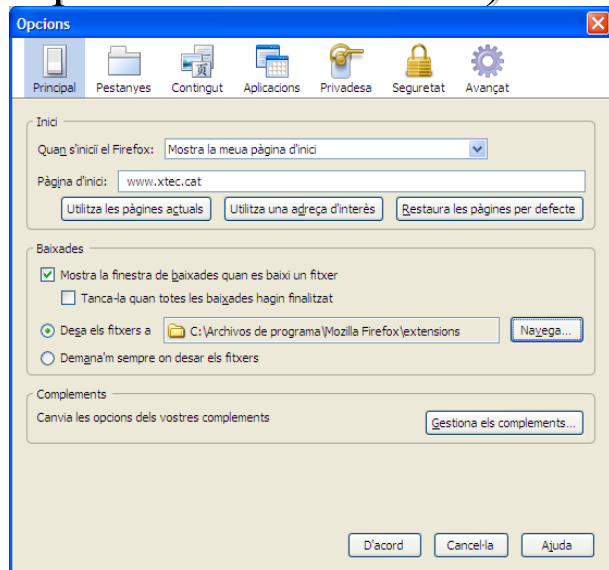

**XTEC** Xarxa Telemàtica Educativa de Catalunya

**SERVEI EDUCATIU SEGRÀ**

contactar

Visualització òptima: 1024 x 768

# EL GESTOR DE BAIXADES

- ▶ Tots els fitxers que descarreguem d'internet es guarden a l'escriptori, per defecte, encara que podem escollir una altra carpeta per guardar-los
- ▶ Menú Eines\Opcions\Principal
- ▶ Desa els fitxers a
- ▶ Botó Navega
- ▶ Escollir el lloc o crear una nova carpeta (botó navega\botó crear nova carpeta\escriure el nom)